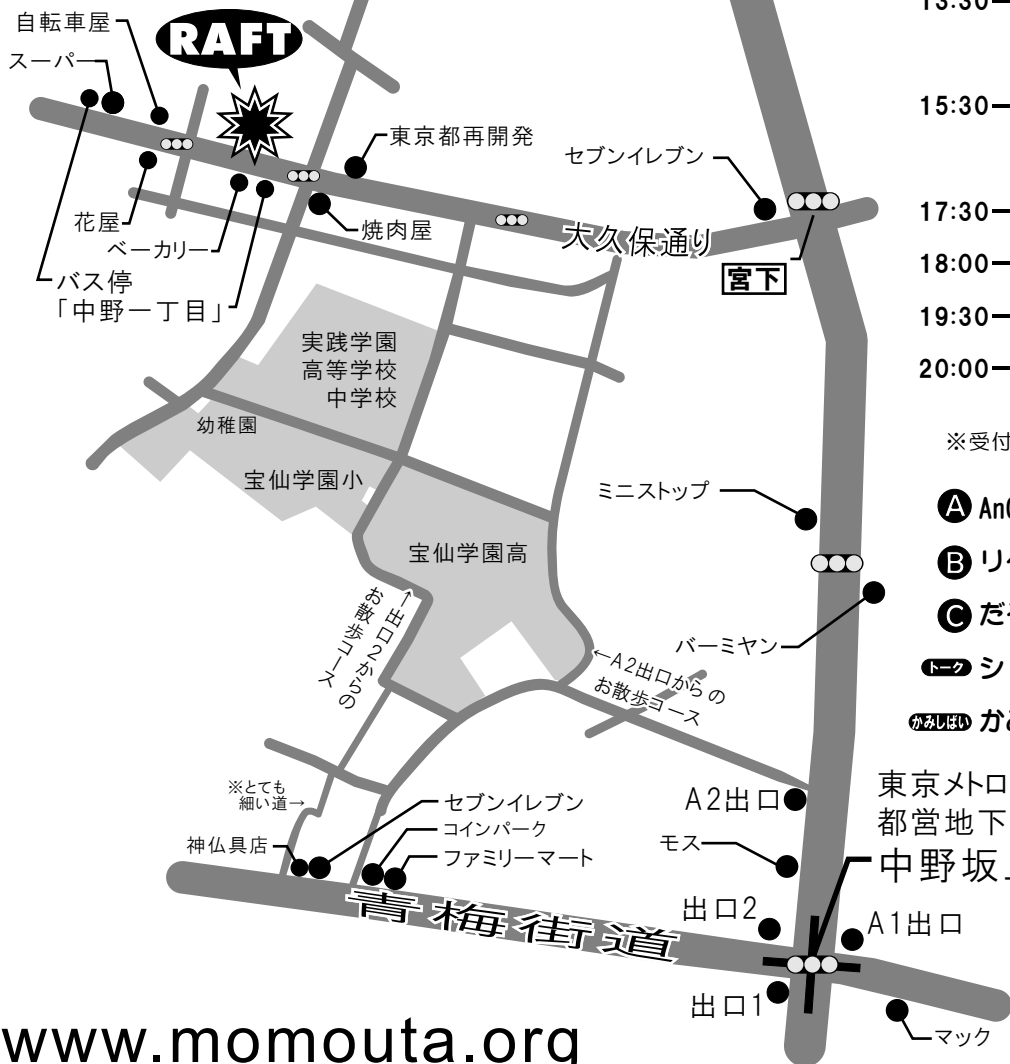

※各公演日の前日まで

↑チケット予約

←Googleマップ

東中野からのわずかに近道コース↓
勇気を出して道なりにまっすぐ

JR東日本
都営地下鉄大江戸線 新宿→
←中野
東中野駅
西口

RAFT

〒164-0001

東京都中野区中野1-4-4 1F

Phone/FAX 03-3365-0307

東中野駅から約1.0km・中野坂上駅から約0.8km

◎JR線・大江戸線「東中野駅」下車西口・徒歩13分

◎丸の内線・大江戸線「中野坂上駅」下車

A2出口・徒歩10分

◎JR線「中野駅」からバスの場合→南口下車、

京王バス(2番のり場)渋谷駅行き(渋64)

「中野一丁目」にて下車(バス乗車時間約5分)

◎JR線「新宿駅」からバスの場合→西口出口、

京王バスターミナル(15番のり場)野方行き

「中野一丁目」にて下車(バス乗車時間約15分)

※以上の情報は、RAFTのウェブサイトに掲載のものです。

<http://www.purple.dti.ne.jp/raft/>

開演時間	9月20日(木)	21日(金)	22日(土)	23日(日)
13:30				◎ C かみしばい
15:30		● A トーク2	● B トーク4	● B トーク4
17:30		● C かみしばい	● A トーク5	● A トーク5
18:00		● B かみしばい		
19:30		● B かみしばい	● B トーク3	
20:00	● A かみしばい	● C トーク1		

※受付開始・開場は、各回開演の1時間前です。

● **A** AnChie+桃唄309

● **B** リケチカ+桃唄309

● **C** だるめしあん+桃唄309

● **トーク** ショートトーク

● **かみしばい** かみしばい

東京メトロ丸ノ内線
都営地下鉄大江戸線
中野坂上駅